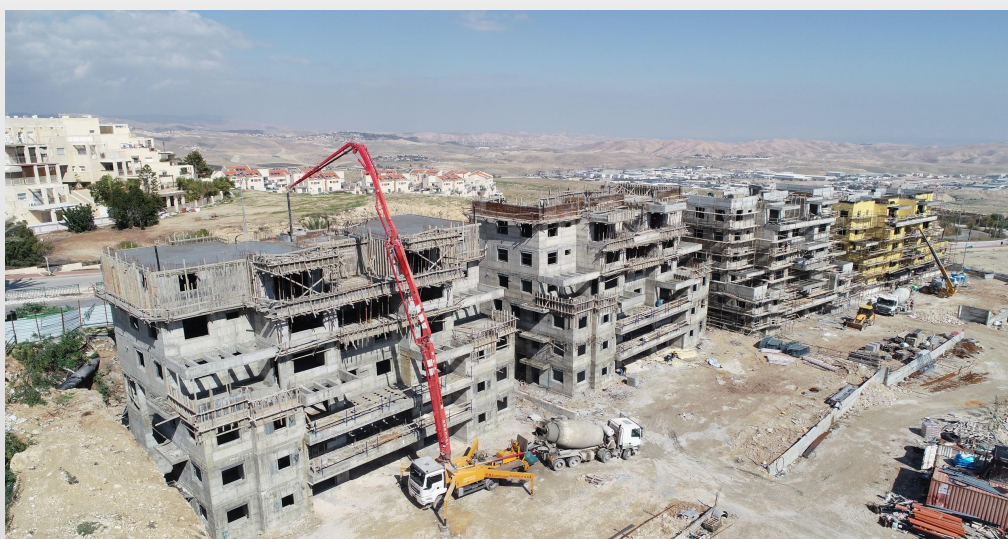

קוטלועדיקא
בונים מאז 1970

נופי קדם
לגור מול הנוף
במעלה אדומים

גמר בניית השלד ותחילת חיפוי חוץ

שבט תשע"ט
פברואר 2020

אנו שמחים לעדכן שבשעה טובה ומוצלחת הגענו לגמר השלד

בשלב זה אנו מתחילים בעבודת חיפוי החוץ של הבניין באבן ירושלמית איכותית שנבחרה בקפידה תוך מתן דגש על איטום איכותי ויעיל למניעת חדירת מים, ובידוד תרמי על פי התקנים המחמירים של בנייה ירוקה.